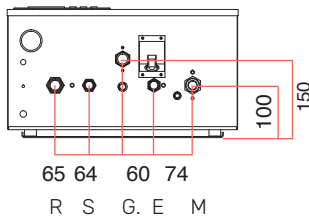

CALDERA MURAL minibox

DOBLE SERVICIO Y SOLO CALEFACCIÓN

EUTERMA

CLIMATIZACIÓN & AGUA CALIENTE

Innovando el confort de tu hogar.

CALDERA MURAL minibox

DOBLE SERVICIO Y SOLO CALEFACCIÓN

- > Nuevo modelo con intercambiador de placas (modelos calefacción + agua caliente)
- > Display digital de fácil manejo
- > Diseño elegante y moderno
- > Medidas compactas con solo 230 mm de profundidad
- > Opción de ventilación tiro forzada o balanceada en un mismo modelo (solo cambiando el kit de ventilación).
- > Fácil instalación y reparación, por el diseño hace que todos sus componentes sean de cómodo acceso a la hora de una reparación
- > Ahorro y eficiencia por su modulación de llama.
- > Garantía 1 año

DIMENSIONES

CONEXIONES DOBLE SERVICIO

Calefacción		Gas	Agua sanitaria	
R	M	G.	S	E
3/4"	3/4"	3/4"	1/2"	1/2"

CONEXIONES SOLO CALEFACCIÓN

Calefacción		Gas	Agua sanitaria	
R	M	G.	---	E
3/4"	3/4"	3/4"	---	1/2"

Modelos	Minibox 24	Minibox 30	Minibox 24	Minibox 30
	Solo Calefacción	Solo Calefacción	Doble Servicio	Doble Servicio
Potencia (watts Kcal/h)	24 19,800	30 25,800	24 19,800	30 25,800
Consumo (m³/h)	2.33	2.9	2.3	2.9
Capacidad de agua caliente sanitaria L/Min a Δt=20 K	-	-	14	18
Caudal Mínimo de agua sanitaria (l/min)	-	-	3	3
Presión de gas en el quemador KPA(140 mm c.a.)	1.37	1.37	1.37	1.37
Potencia eléctrica (w)	142	142	142	142
Tensión	220 v -50 Hz	220 v -50 Hz	220 v -50 Hz	220 v -50 Hz
Presión Max de Agua Calefacción KPA (3 bar)	300 KPA	300 KPA	300 KPA	300 KPA
Diametro de ventilación (Tiro Forzada Tiro Balanceada)	60 60/100	60 60/100	60 60/100	60 60/100
Dimensiones (Alto Ancho Profundidad) mm	710 442 230	710 442 230	710 442 230	710 442 230