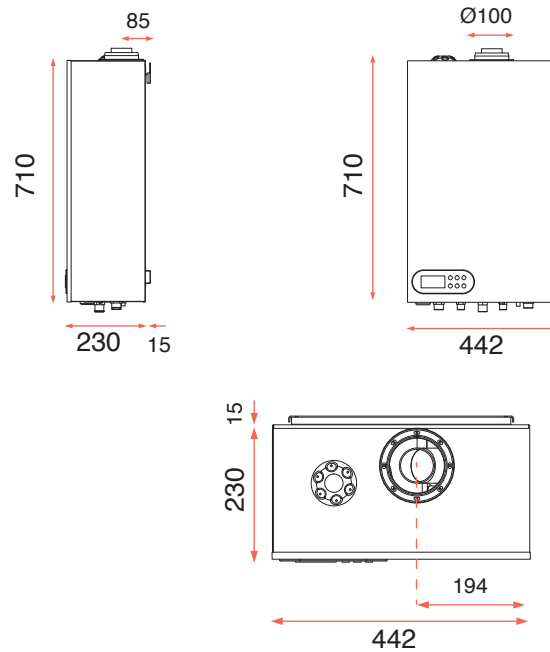

CALDERA MURAL minibox

DOBLE SERVICIO Y SOLO CALEFACCIÓN

EUTERMA

CLIMATIZACIÓN & AGUA CALIENTE

Innovando el confort de tu hogar.

CALDERA MURAL minibox

DOBLE SERVICIO Y SOLO CALEFACCIÓN

- > Nuevo modelo con intercambiador de placas (modelos calefacción + agua caliente)
- > Display digital de fácil manejo
- > Diseño elegante y moderno
- > Medidas compactas con solo 230 mm de profundidad
- > Opción de ventilación tiro forzada o balanceada en un mismo modelo (solo cambiando el kit de ventilación).
- > Fácil instalación y reparación, por el diseño hace que todos sus componentes sean de cómodo acceso a la hora de una reparación
- > Ahorro y eficiencia por su modulación de llama.
- > Garantía 1 año

DIMENSIONES

CONEXIONES DOBLE SERVICIO

Calefacción		Gas	Agua sanitaria	
R	M	G.	S	E
3/4"	3/4"	3/4"	1/2"	1/2"

CONEXIONES SOLO CALEFACCIÓN

Calefacción		Gas	Agua sanitaria	
R	M	G.	---	E
3/4"	3/4"	3/4"	---	1/2"

Modelos	Minibox 24	Minibox 30	Minibox 24	Minibox 30
	Solo Calefacción	Solo Calefacción	Doble Servicio	Doble Servicio
Potencia (watts Kcal/h)	24 19,800	30 25,800	24 19,800	30 25,800
Consumo (m³/h)	2.33	2.9	2.3	2.9
Capacidad de agua caliente sanitaria L/Min a Δt=20 K	-	-	14	18
Caudal Mínimo de agua sanitaria (l/min)	-	-	3	3
Presión de gas en el quemador KPA(140 mm c.a.)	1.37	1.37	1.37	1.37
Potencia eléctrica (w)	142	142	142	142
Tensión	220 v -50 Hz	220 v -50 Hz	220 v -50 Hz	220 v -50 Hz
Presión Max de Agua Calefacción KPA (3 bar)	300 KPA	300 KPA	300 KPA	300 KPA
Diametro de ventilación (Tiro Forzada Tiro Balanceada)	60 60/100	60 60/100	60 60/100	60 60/100
Dimensiones (Alto Ancho Profundidad) mm	710 442 230	710 442 230	710 442 230	710 442 230