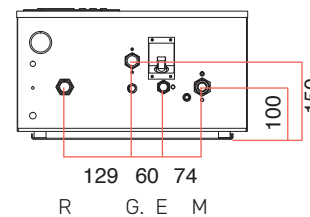

CALDERA MURAL minibox

DOBLE SERVICIO Y SOLO CALEFACCIÓN

EUTERMA

CLIMATIZACIÓN & AGUA CALIENTE

Innovando el confort de tu hogar.

CALDERA MURAL minibox

DOBLE SERVICIO Y SOLO CALEFACCIÓN

- > Nuevo modelo con intercambiador de placas (modelos calefacción + agua caliente)
- > Display digital de fácil manejo
- > Diseño elegante y moderno
- > Medidas compactas con solo 230 mm de profundidad
- > Opción de ventilación tiro forzada o balanceada en un mismo modelo (solo cambiando el kit de ventilación).
- > Fácil instalación y reparación, por el diseño hace que todos sus componentes sean de cómodo acceso a la hora de una reparación
- > Ahorro y eficiencia por su modulación de llama.
- > Garantía 1 año

DIMENSIONES

CONEXIONES DOBLE SERVICIO

Calefacción		Gas	Agua sanitaria	
R	M	G.	S	E
3/4"	3/4"	3/4"	1/2"	1/2"

CONEXIONES SOLO CALEFACCIÓN

Calefacción		Gas	Agua sanitaria	
R	M	G.	---	E
3/4"	3/4"	3/4"	---	1/2"

Modelos	Minibox 24	Minibox 30	Minibox 24	Minibox 30
	Solo Calefacción	Solo Calefacción	Doble Servicio	Doble Servicio
Potencia (watts Kcal/h)	24 19,800	30 25,800	24 19,800	30 25,800
Consumo (m³/h)	2.33	2.9	2.3	2.9
Capacidad de agua caliente sanitaria L/Min a Δt=20 K	-	-	14	18
Caudal Mínimo de agua sanitaria (l/min)	-	-	3	3
Presión de gas en el quemador KPA(140 mm c.a.)	1.37	1.37	1.37	1.37
Potencia eléctrica (w)	142	142	142	142
Tensión	220 v -50 Hz	220 v -50 Hz	220 v -50 Hz	220 v -50 Hz
Presión Max de Agua Calefacción KPA (3 bar)	300 KPA	300 KPA	300 KPA	300 KPA
Diametro de ventilación (Tiro Forzada Tiro Balanceada)	60 60/100	60 60/100	60 60/100	60 60/100
Dimensiones (Alto Ancho Profundidad) mm	710 442 230	710 442 230	710 442 230	710 442 230